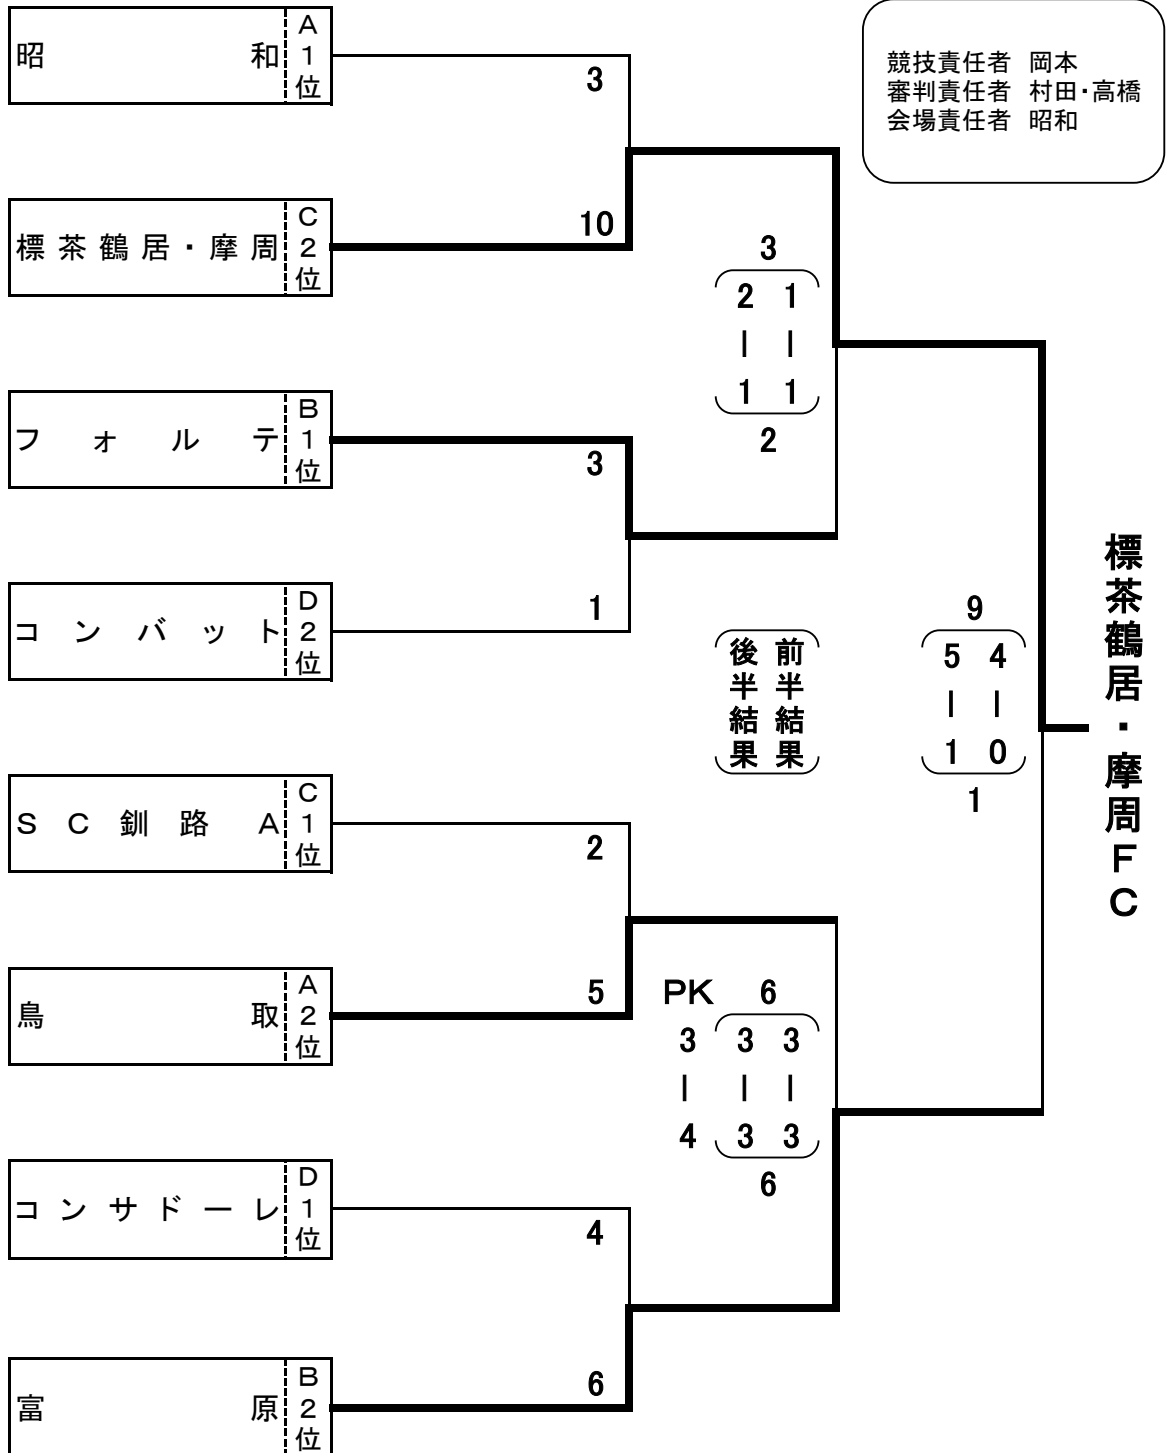

全道フットサル選手権大会2020 U-12の部 釧路地区予選

【 決勝トーナメント 12月22日(日) 】

会場 昭和小学校 試合時間 8分-3分-8分 プレーイングタイム