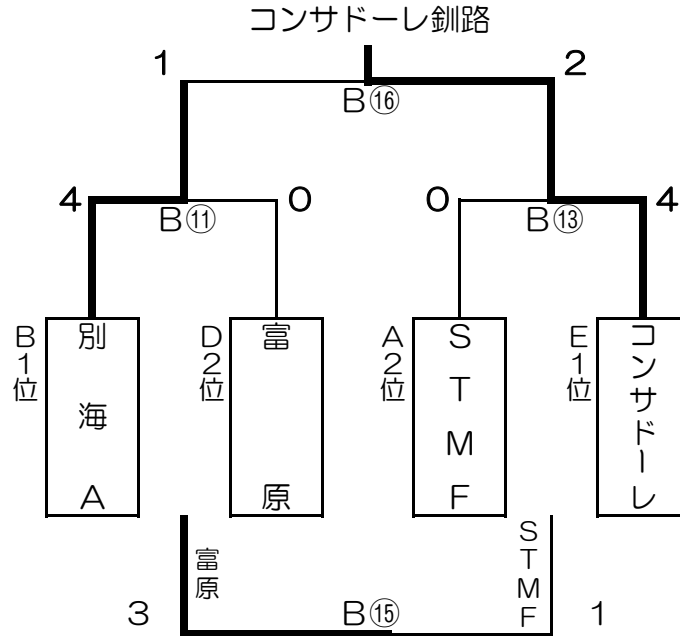

第15回釧路市スポーツ振興財団理事長杯 U-10フットサルフェスティバル

【 2次ラウンド Bコート 】

試合時間 8分-2分-8分 ランニングタイム

《 決勝トーナメント 》

《 フェニックスリーグ 》

	別海 C	S C D	朝陽 S S M	勝点	得失	順位
C3位 別海 C	○	●	●	3	0	2
F3位 S C D	●	○	○	0	-4	3
E4位 朝陽 S S M	○	○	○	6	4	1

《 タイムスケジュール 》

時間	対戦	審判
⑩ 13:20	別海 C 3 - 2 S C D	当該審判
⑪ 13:45	別海 A 4 - 0 富原	STM F ・ コンサドーレ
⑫ 14:10	別海 C 3 - 4 朝陽 S S M	当該審判
⑬ 14:35	S T M F 0 - 4 コンサドーレ	別海 A ・ 富原
⑭ 15:00	S C D 0 - 3 朝陽 S S M	当該審判
⑮ 15:25	富原 3 - 1 S T M F	別海 A ・ コンサドーレ
⑯ 15:50	別海 A 1 - 2 コンサドーレ	富原 ・ S T M F