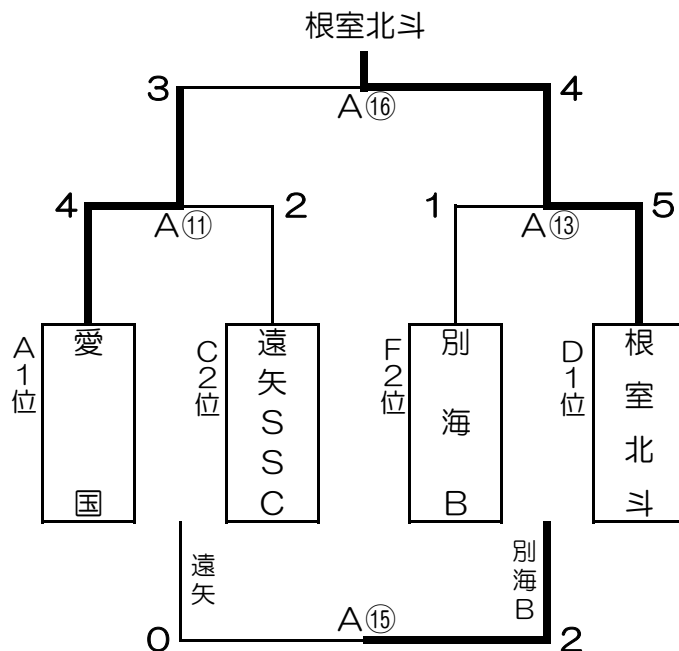

第15回釧路市スポーツ振興財団理事長杯 U-10フットサルフェスティバル

【 2次ラウンド Aコート 】

試合時間 8分-2分-8分 ランニングタイム

《 決勝トーナメント 》

《 フェニックスリーグ 》

	中 標 津	コンバット	歯 舞 F C	勝点	得失	順位
A3位 中 標 津		○ 8 - 0	○ 5 - 3	6	10	1
D3位 コンバット	● 0 - 8		△ 5 - 5	1	-8	3
C4位 歯 舞 F C	● 3 - 5	△ 5 - 5		1	-2	2

《タイムスケジュール》

対 戦	時 間	審 判
中 標 津 8 - 0 コンバット	⑩ 13:20	当該審判
愛 国 4 - 2 遠矢SSC	⑪ 13:45	別 海 B ・ 根室北斗
中 標 津 5 - 3 歯 舞 F C	⑫ 14:10	当該審判
別 海 B 1 - 5 根 室 北 斗	⑬ 14:35	愛 国 ・ 遠矢SSC
コンバット 5 - 5 歯 舞 F C	⑭ 15:00	当該審判
遠矢SSC 0 - 2 別 海 B	⑮ 15:25	愛 国 ・ 根室北斗
愛 国 3 - 4 根 室 北 斗	⑯ 15:50	遠矢SSC ・ 別 海 B