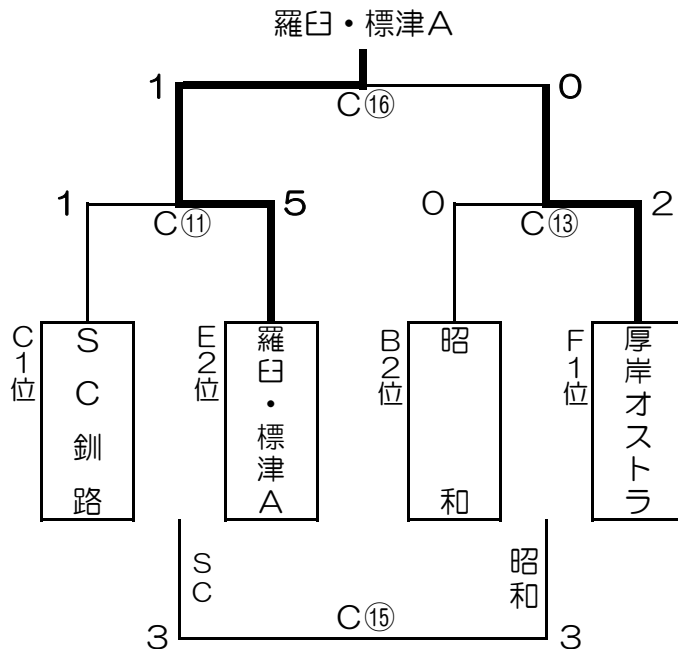

第15回釧路市スポーツ振興財団理事長杯 U-10フットサルフェスティバル

【 2次ラウンド Cコート 】

試合時間 8分-2分-8分 ランニングタイム

《 決勝トーナメント 》

《 フェニックスリーグ 》

	T. WEST	鳥 取	羅臼・標津 B	勝点	得失	順位
B 3位 T. WEST		● 0 - 2	● 1 - 2	0	-3	3
E 3位 鳥 取	○ 2 - 0		△ 0 - 0	4	2	1
A 4位 羅臼・標津 B	○ 2 - 1	△ 0 - 0		4	1	2

《 タイムスケジュール 》

対戦	時間	対 戦	審 判
⑩	13:20	T. WEST 0 - 2 鳥 取	当該審判
⑪	13:45	SC 釧路 1 - 5 羅臼・標津A	昭 和 ・ 厚岸オストラ
⑫	14:10	T. WEST 1 - 2 羅臼・標津B	当該審判
⑬	14:35	昭 和 0 - 2 厚岸オストラ	SC 釧路 ・ 羅臼・標津A
⑭	15:00	鳥 取 0 - 0 羅臼・標津B	当該審判
⑮	15:25	SC 釧路 3 - 3 昭 和	羅臼・標津A ・ 厚岸オストラ
⑯	15:50	羅臼・標津A 1 - 0 厚岸オストラ	SC 釧路 ・ 昭 和