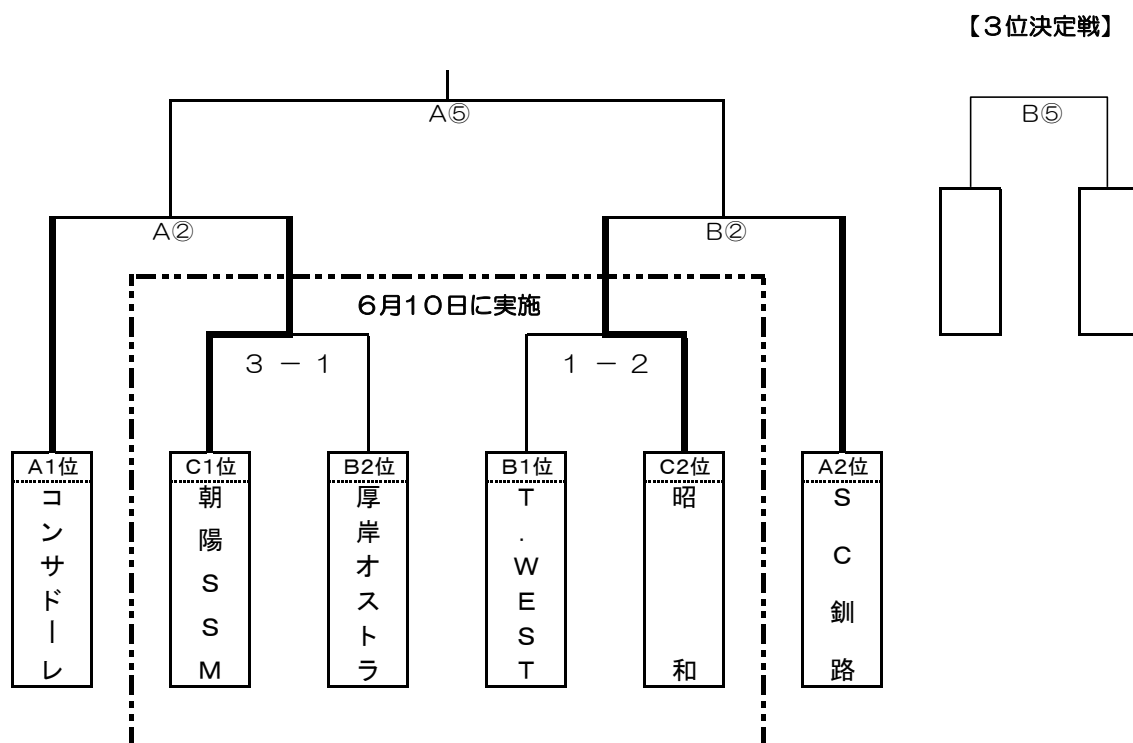

フジパングループPresents 2023ロバパンCUP
第55回全道U-12サッカー大会 釧路地区予選
兼 第52回道新旗U-12釧路サッカー大会

《 決勝トーナメント 組合せ 》

《 フェニックスリーグ 組合せ 》

【Aブロック組合せ】

Aブロック	厚 岸	愛 国 V	遠矢SSC	勝点	得失	順位
厚 岸		-	-			
愛 国 V	-		-			
遠 矢 S S C	-	-				

【Bブロック組合せ】

Bブロック	T. WES T	鳥 取	S T M F	勝点	得失	順位
T. WEST		-	-			
鳥 取	-		-			
S T M F	-	-