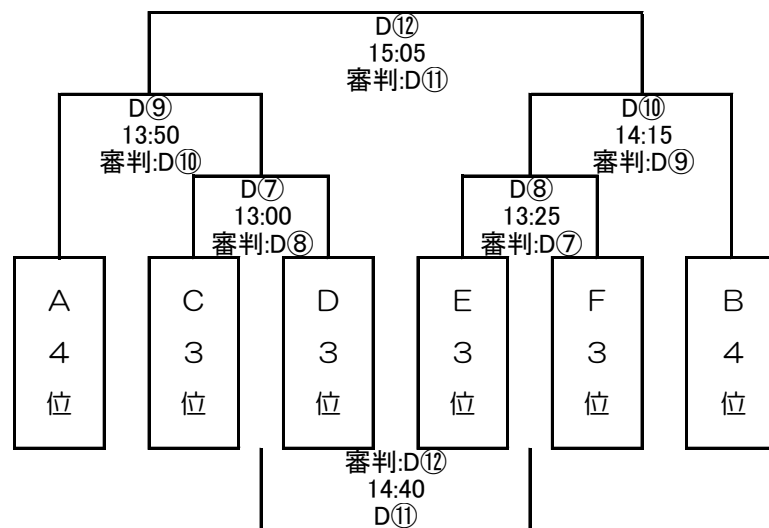

第16回釧路市スポーツ振興財団理事長杯 U-10フットサルフェスティバル

試合時間 8分-3分-8分

《順位①トーナメント》

《順位②トーナメント》

第16回釧路市スポーツ振興財団理事長杯
U-10フットサルフェスティバル

【タイムスケジュール】

試合時間 8分-3分-8分

Aコート