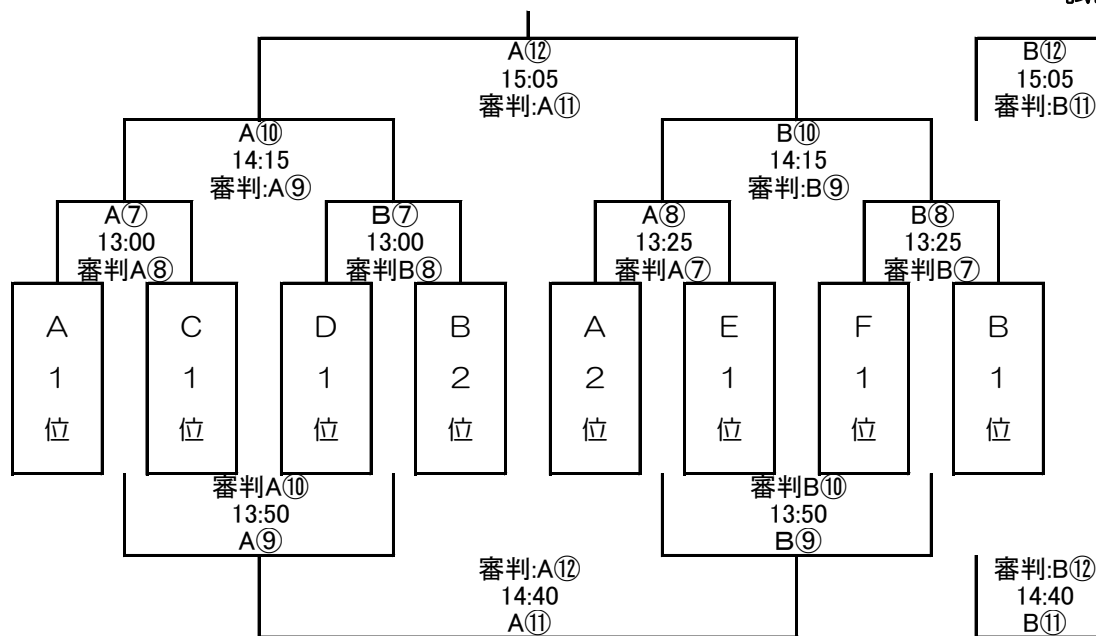

第16回釧路市スポーツ振興財団理事長杯 U-10フットサルフェスティバル

試合時間 8分-3分-8分