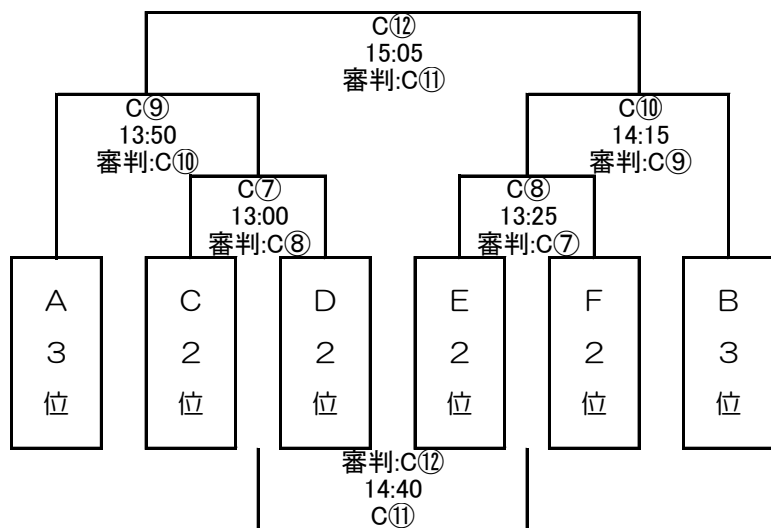

《順位①トーナメント》