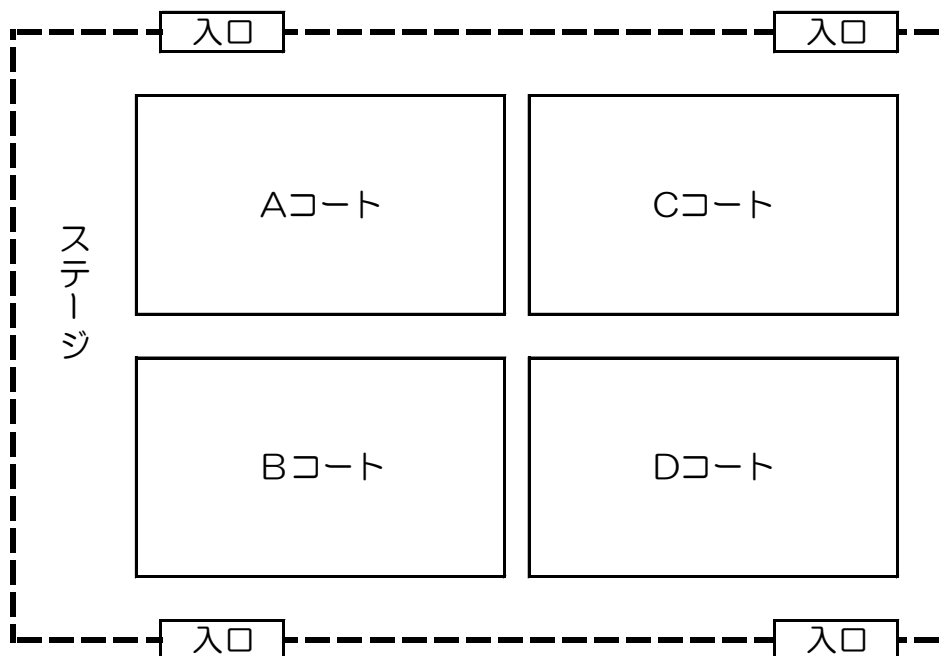

第16回釧路市スポーツ振興財団理事長杯 U-10フットサルフェスティバル

出場チーム名 及び 組み合わせ

☆ 大会日 : 2月23日(金祝)

☆ 会 場 : ウインドヒルくしろスーパーアリーナ

【 A ブ ロ ッ ク 】

1	D C G 釧 路
2	T . W E S T F C
3	標茶鶴居摩周・フォルテ B
4	羅 臼 標 津 F C

【 B ブ ロ ッ ク 】

5	愛 国 ビ ク ト リ ー
6	朝 陽 S S M F C
7	コ ン サ ド ー レ 釧 路
8	歯 舞 F C

【 C ブ ロ ッ ク 】

9	標茶鶴居摩周・フォルテ A
10	鳥 取 F C
11	F C 中 標 津

【 D ブ ロ ッ ク 】

12	S C 釧 路 D r e a m
13	遠 矢 S S C
14	根 室 北 斗 B

【 E ブ ロ ッ ク 】

15	釧 路 コ ン バ ッ ト
16	斜 里 S S S
17	根 室 北 斗 A

【 F ブ ロ ッ ク 】

18	S C 釧 路
19	富 原 F C
20	別 海 S S

《 メインアリーナコート位置図 》