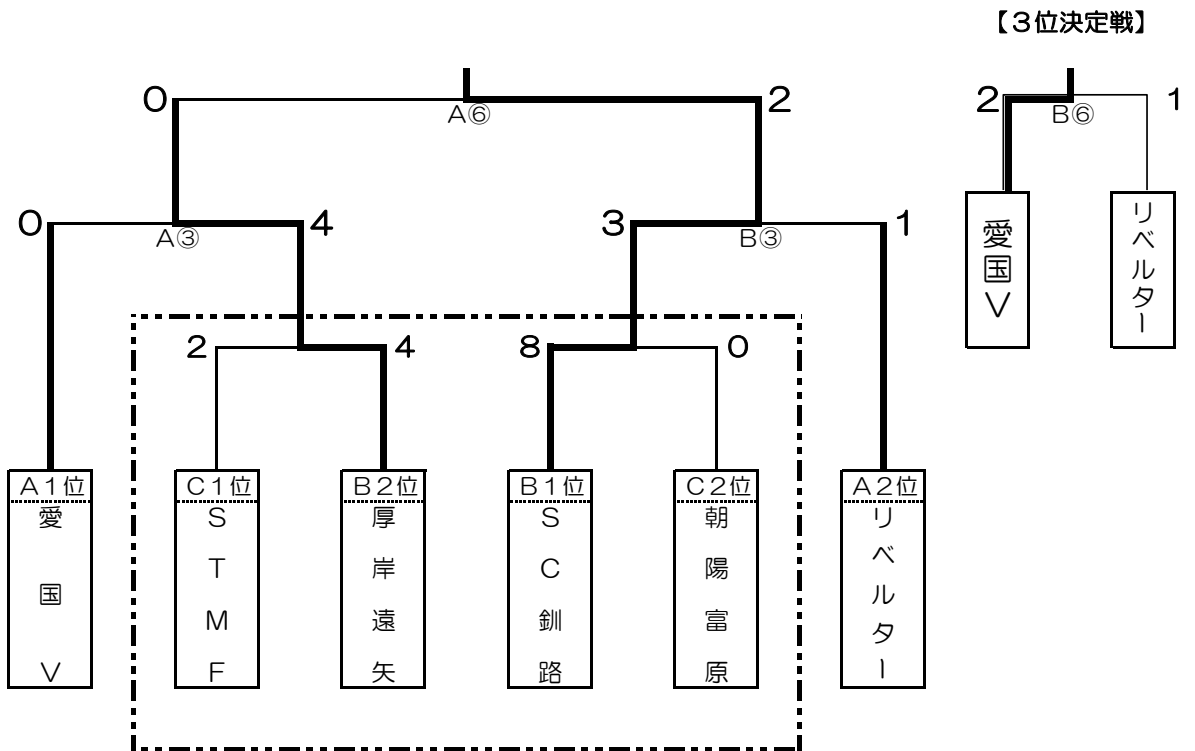

第21回全道少年U-10サッカー北海道大会釧路地区予選

兼 第40回釧路市長旗U-10サッカー大会

《 決勝トーナメント 組合せ 》