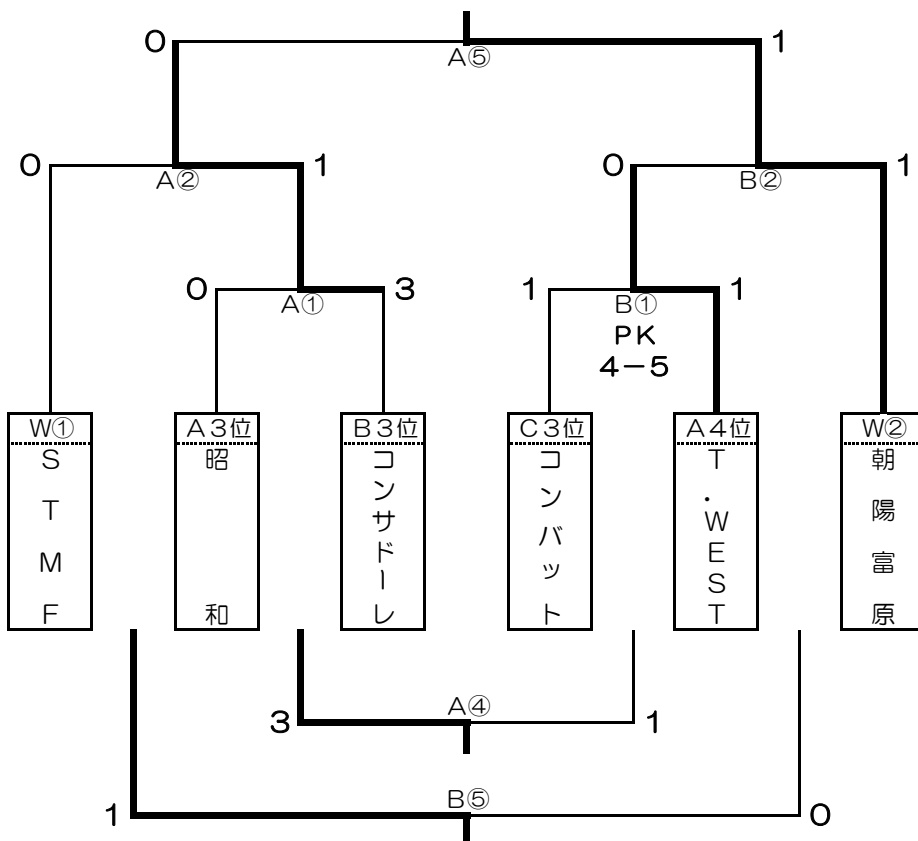

《 フェニックストーナメント 組合せ 》