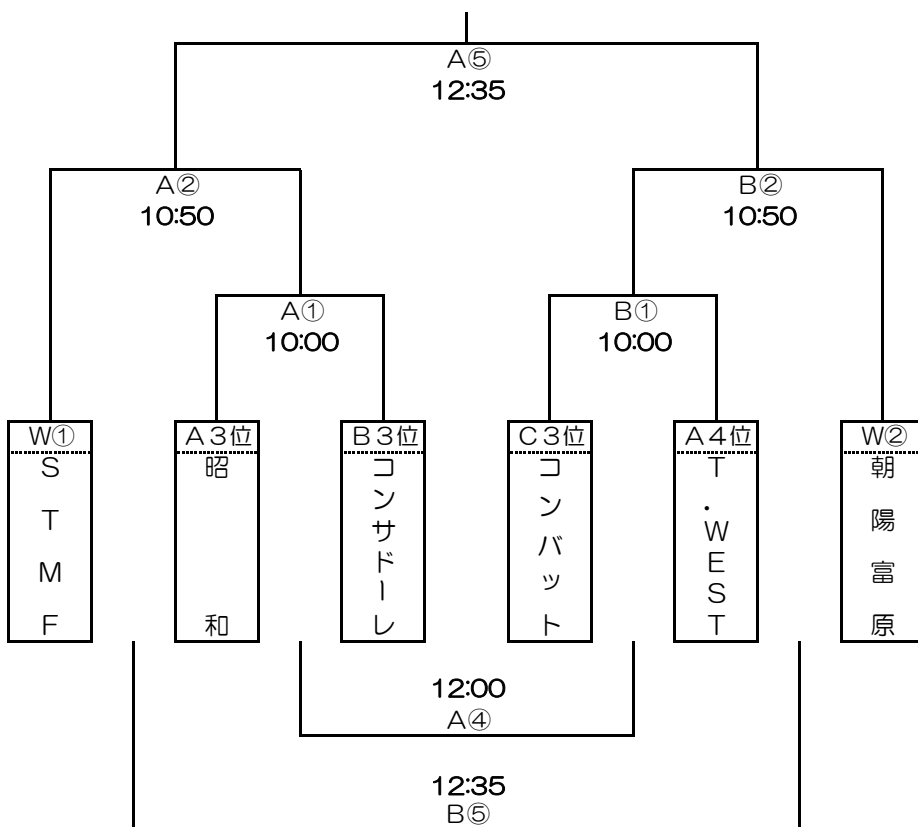

《 フェニックストーナメント 組合せ 》