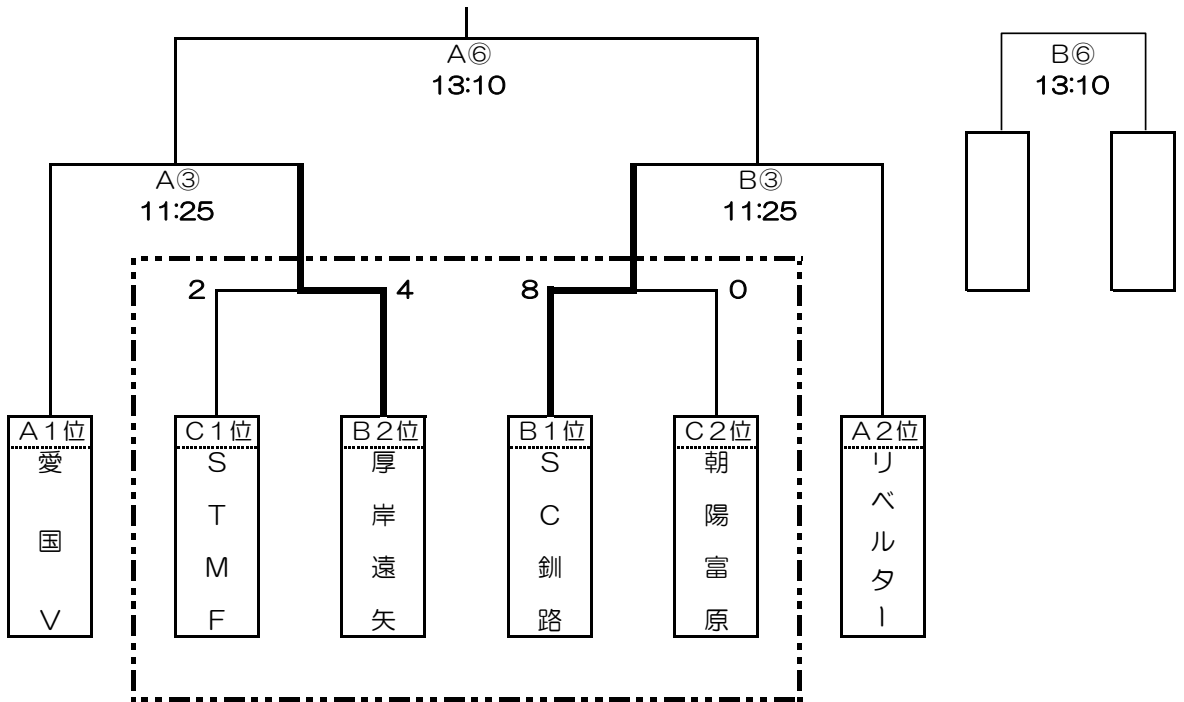

第21回全道少年U-10サッカー北海道大会釧路地区予選

兼 第40回釧路市長旗U-10サッカー大会

《 決勝トーナメント 組合せ 》

【3位決定戦】