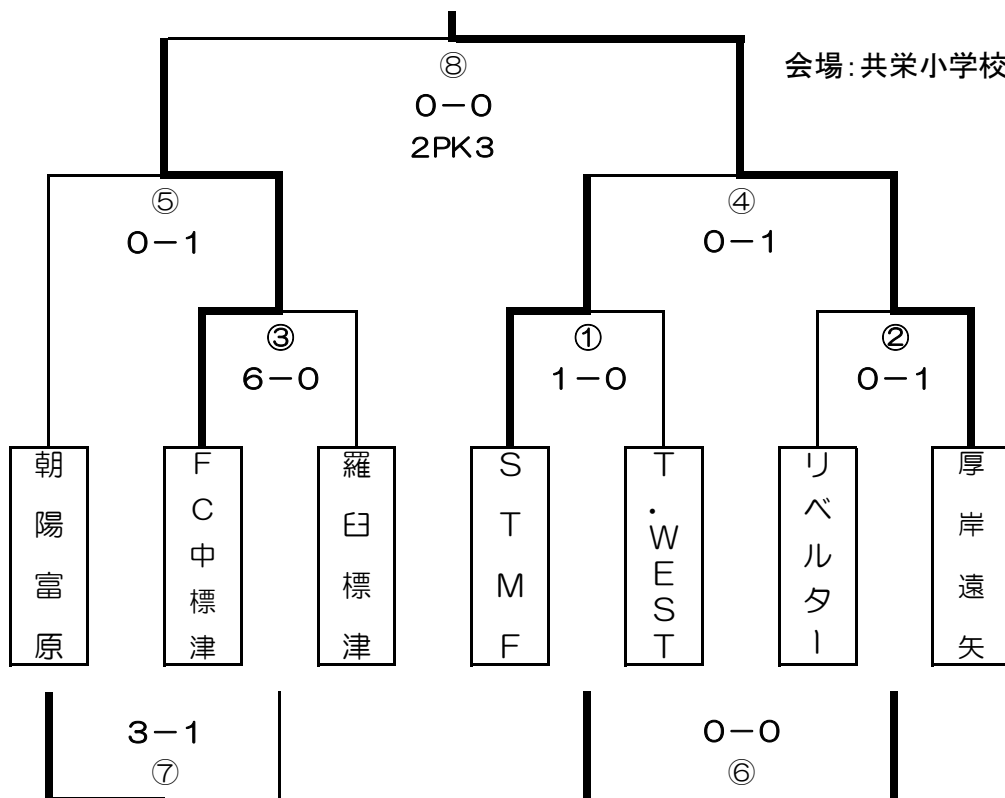

【 PHOENIX トーナメント 】

会場: 共栄小学校G