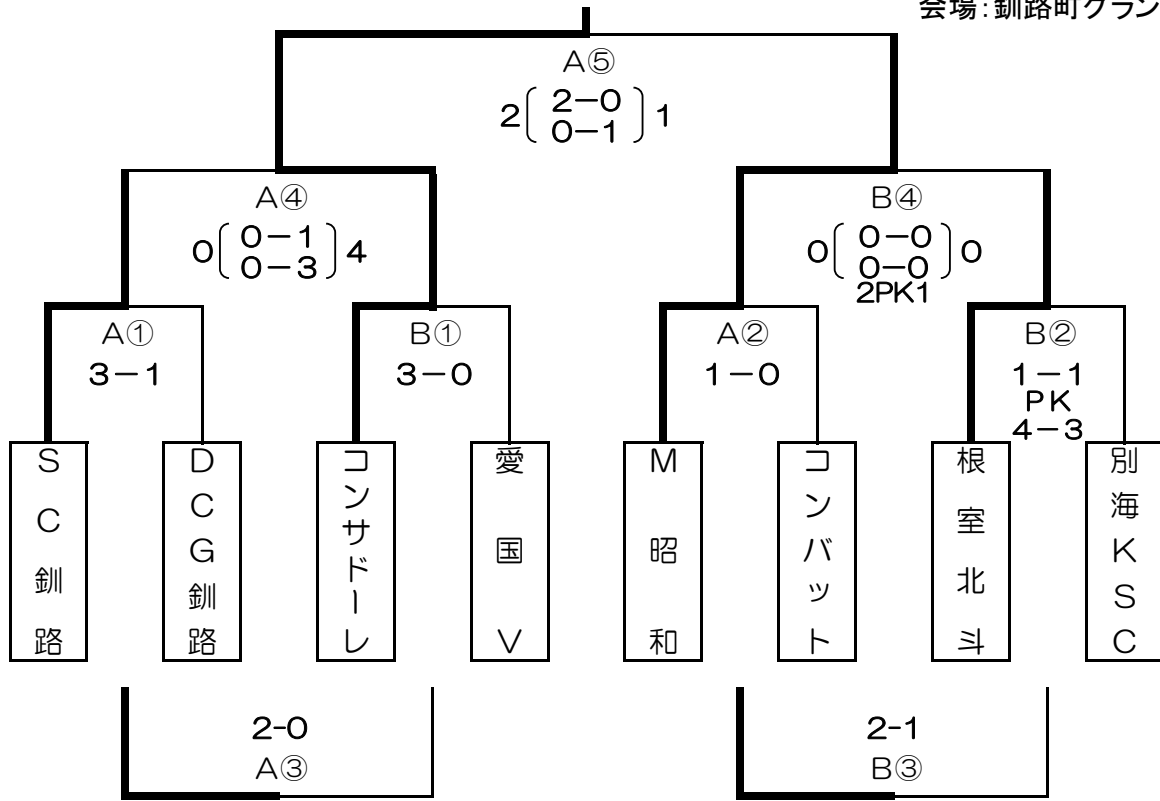

第20回釧路市スポーツ振興財団理事長杯
U-9サッカーフェスティバル
【 決勝トーナメント 】

会場: 釧路町グランド