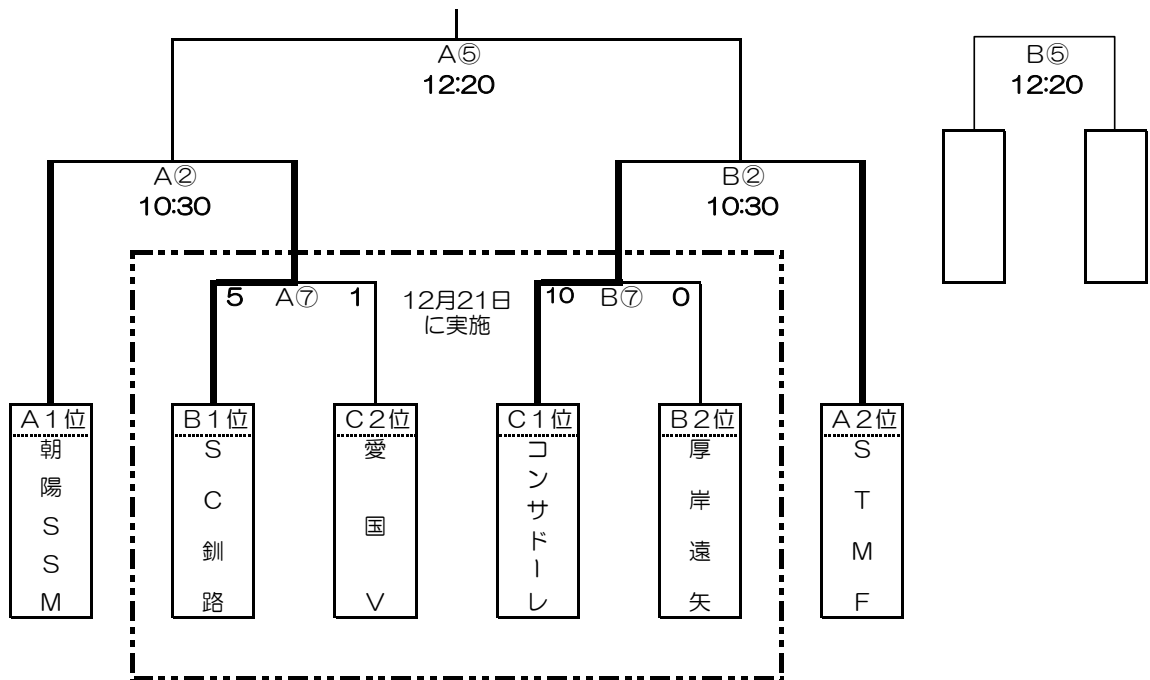

全道フットサル選手権大会2025 U-12の部 釧路地区予選

《 決勝トーナメント 組合せ 》

【3位決定戦】

《 フェニックリーグ 組合せ 》

	愛国V	富原	T. WEST	勝点	得失	順位
愛国V	-	-	-			
富原	-	-	-			
T. WEST	-	-	-			

	厚岸遠矢	昭和	鳥取	勝点	得失	順位
厚岸遠矢	-	-	-			
昭和	-	-	-			
鳥取	-	-	-