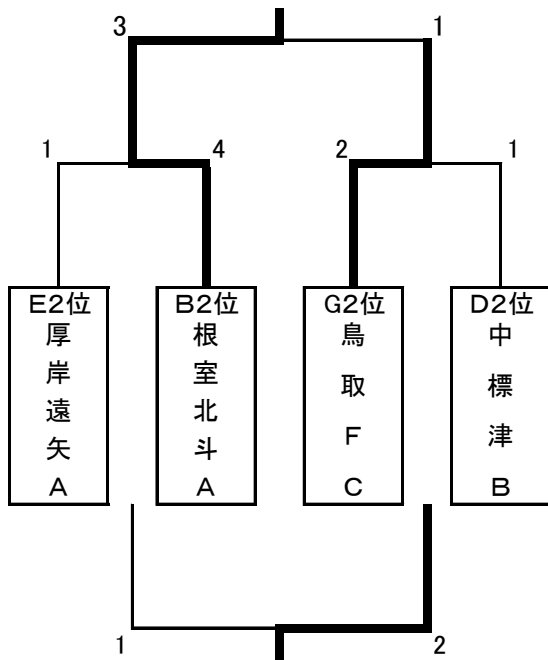

第17回釧路市スポーツ振興財団理事長杯U-10フットサルフェスティバル

【順位トーナメント】

試合時間 8分-2分休み-8分

《A組 1位トーナメント》

《B組 1位トーナメント》

《A組 2位トーナメント》

《B組 2位トーナメント》

第17回釧路市スポーツ振興財団理事長杯U-10フットサルフェスティバル