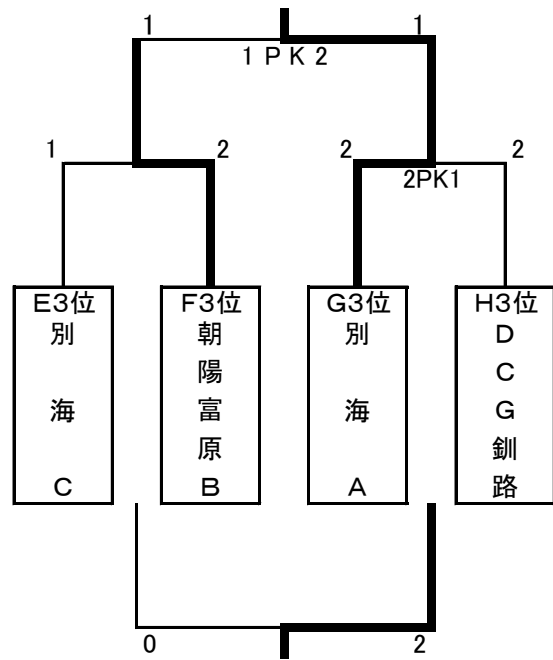

《B組 3位トーナメント》