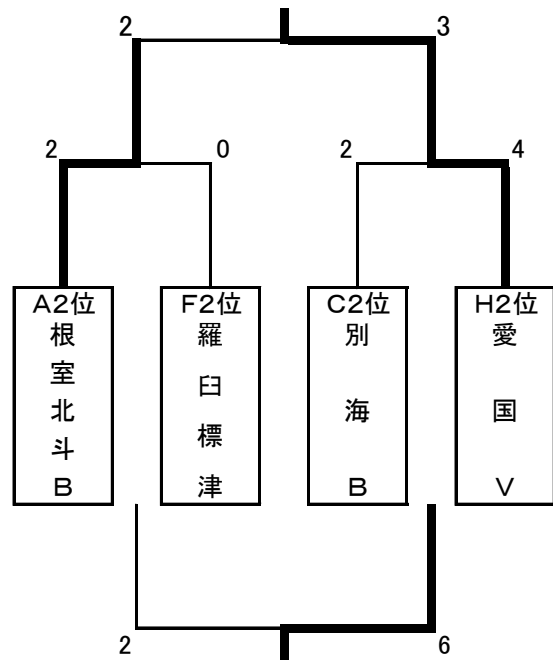

第17回釧路市スポーツ振興財団理事長杯U-10フットサルフェスティバル

【順位トーナメント】

試合時間 8分-2分休み-8分

《A組 1位トーナメント》

《B組 1位トーナメント》

《A組 2位トーナメント》

《B組 2位トーナメント》

第17回釧路市スポーツ振興財団理事長杯U-10フットサルフェスティバル