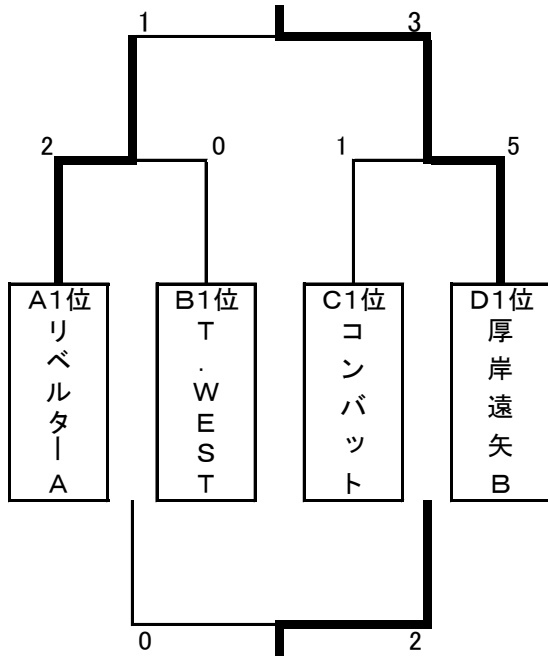

第17回釧路市スポーツ振興財団理事長杯U-10フットサルフェスティバル

【順位トーナメント】

試合時間 8分-2分休み-8分

《A組 1位トーナメント》