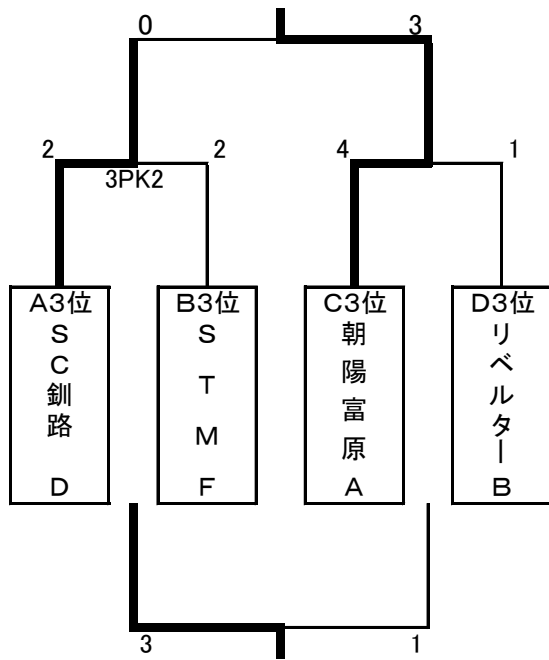

第17回釧路市スポーツ振興財団理事長杯U-10フットサルフェスティバル

【順位トーナメント】

試合時間 8分-2分休み-8分

《A組 3位トーナメント》