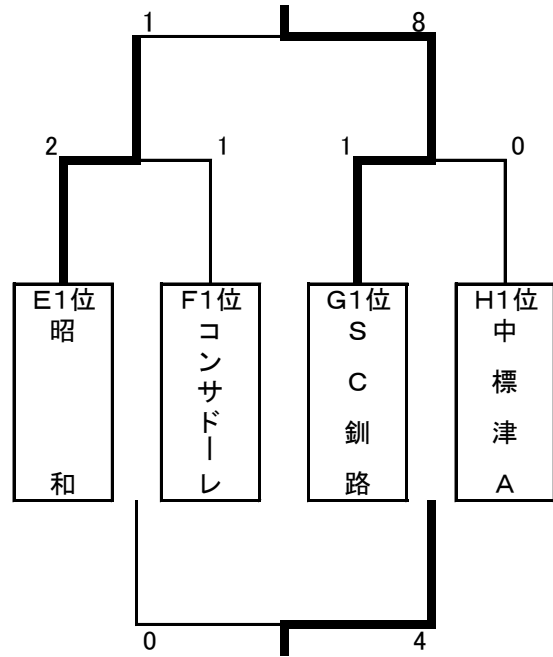

第17回釧路市スポーツ振興財団理事長杯U-10フットサルフェスティバル

【順位トーナメント】

試合時間 8分-2分休み-8分

《A組 1位トーナメント》

《B組 1位トーナメント》

《A組 2位トーナメント》

《B組 2位トーナメント》

第17回釧路市スポーツ振興財団理事長杯U-10フットサルフェスティバル