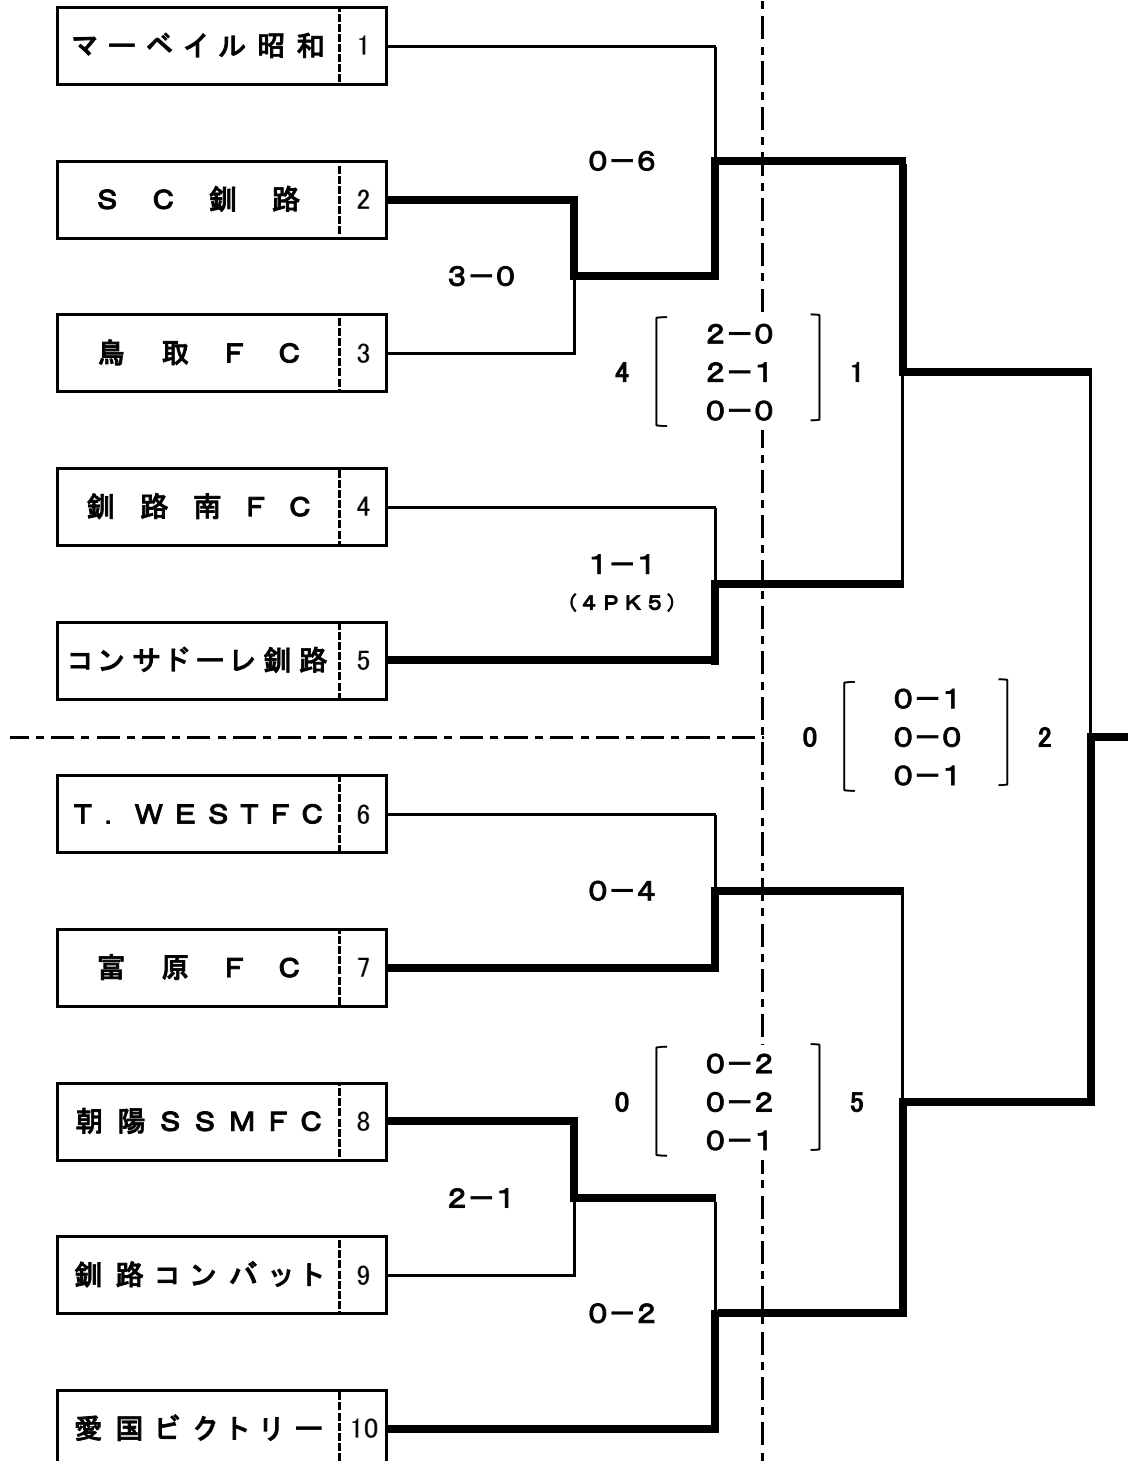

第16回JA全農杯チビリンピック小学生8人制サッカー大会釧路地区予選

9月22日(土)

会場:昭和小学校グラウンド

競技責任者 中村
 会場責任者 マーベイル昭和
 審判責任者 高橋(健)

10月14日(日)

会場:釧路市民附属陸上競技場

競技責任者 中村
 会場責任者 ベスト4
 審判責任者 中瀬

会場:朝陽小学校グラウンド

競技責任者 岡本
 会場責任者 朝陽SSM
 審判責任者 今村