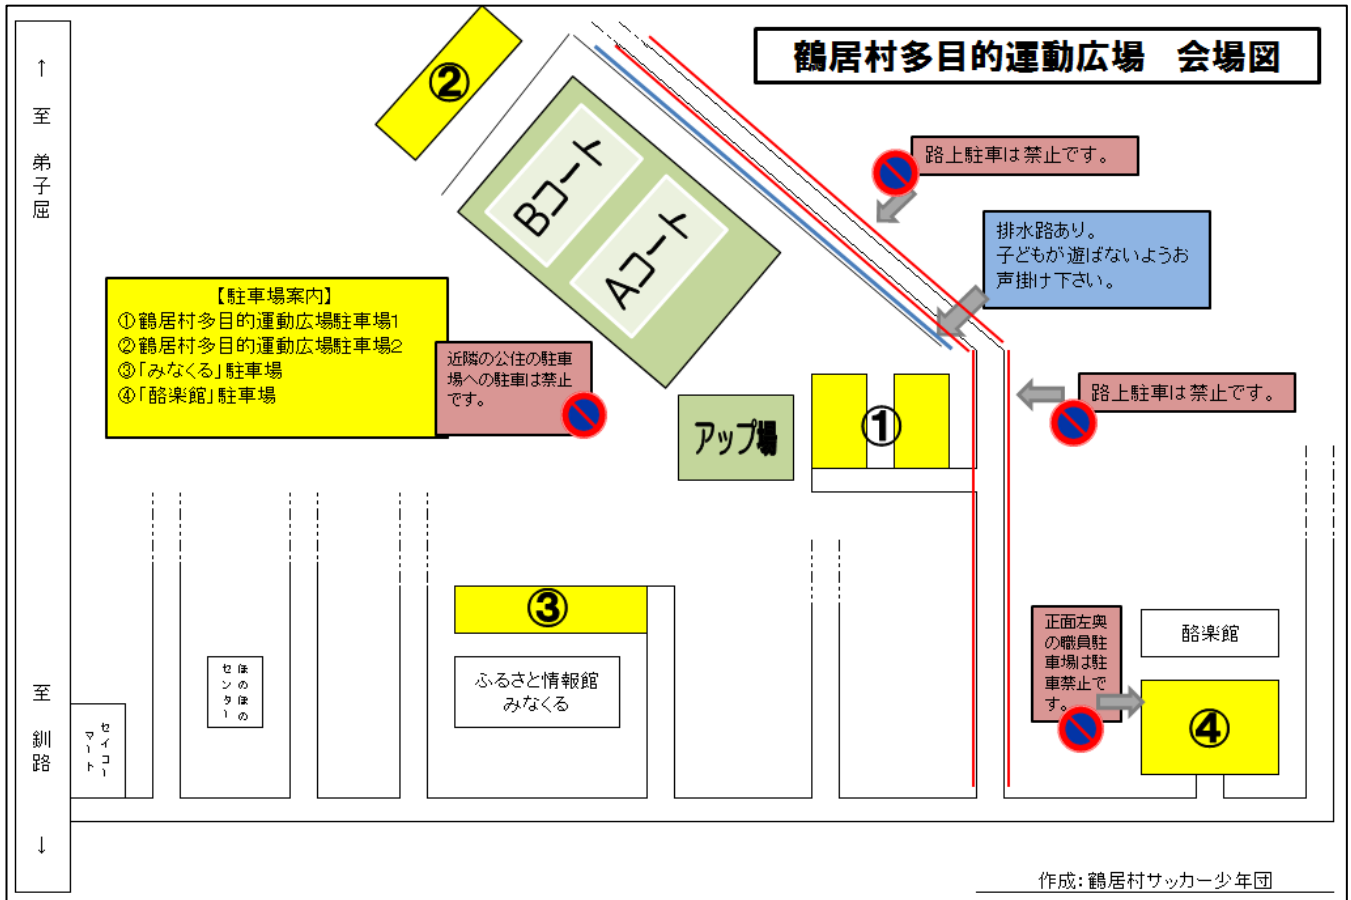

# 全日少 U-12 道東ブロック大会 鶴居会場の利用にあたって

駐車場確保のために、ご不便をおかけして大変申し訳ありませんが、下記の点についてご協力ください。

○バスに関しましては④酪楽館に駐車願います。

○ほとんどのチームが遠方からお越しになるかと思いますので、利用可能な駐車場として、「鶴居村役場駐車場」を紹介いたします（下図赤部分参照）。お手数をおかけいたしますが、乗り合わせて鶴居多目的運動広場サッカー場近くの駐車場（黄）までお越しください。

○なお、どの駐車場も、混雑する恐れがありますので、事故、けが、物損などに、充分お気をつけください。特に子どもも多く通行しますので、細心の配慮をお願いいたします。各駐車場で起こるいかなる事故等についても、主催者・会場担当・鶴居村は責任を負えませんので、ご了承ください。

住所＝阿寒郡鶴居村鶴居東 6 丁目 25 番地