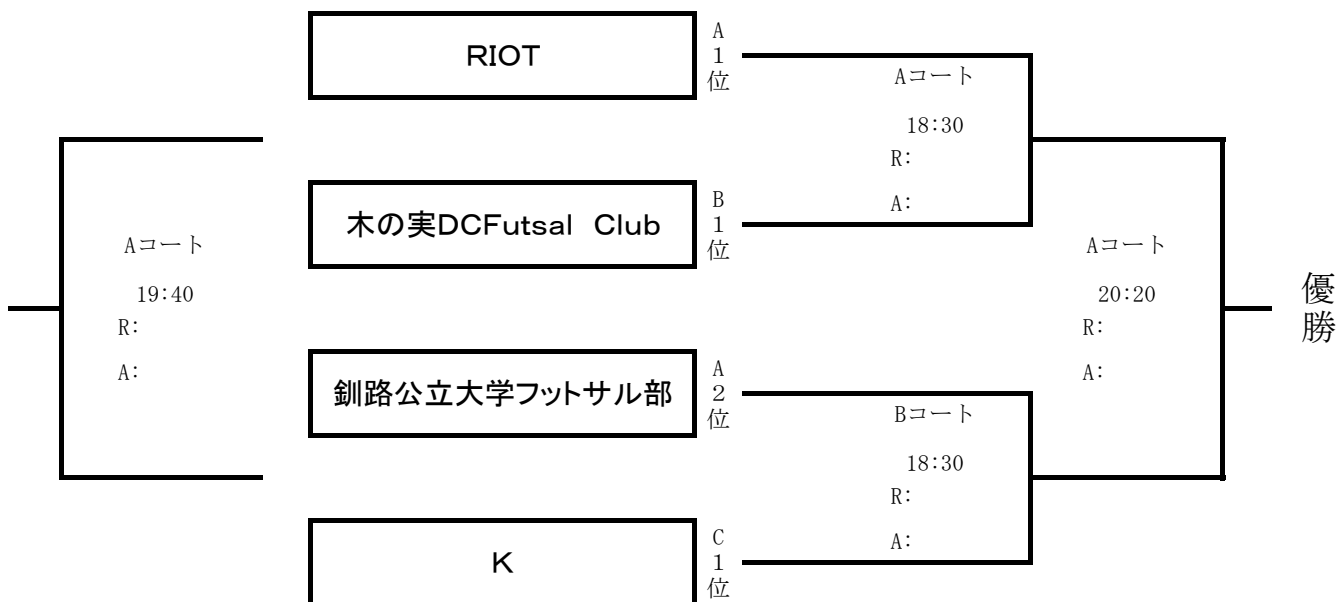

第15回 全日本フットサル選手権大会 北海道地域大会 釧路地区予選

◎11月8日(日) < 決勝トーナメント >

試合時間:30分ランニングタイム(前後半各15分、ハーフタイム3分)
 決勝のみ20分プレーイングタイム(前後半各10分、ハーフタイム5分)

< フェニックストーナメント >

試合時間:24分ランニングタイム(前後半各12分、ハーフタイム2分)