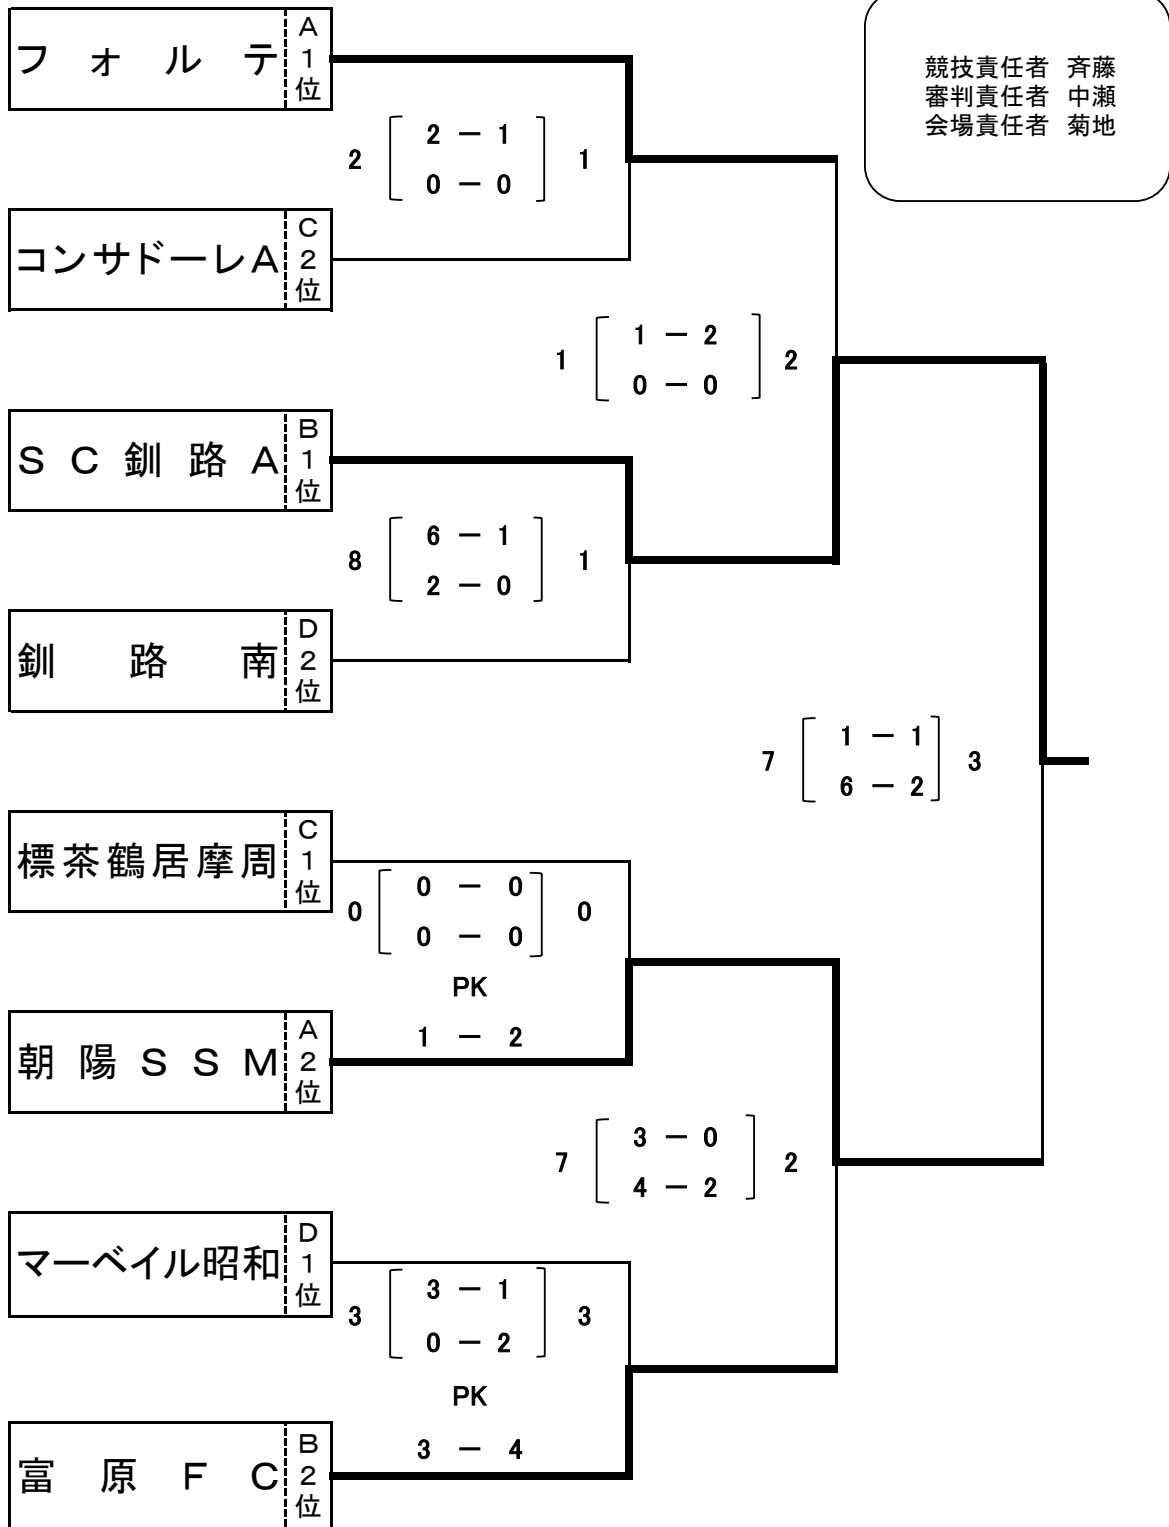

第29回全日本U-12フットサル選手権大会 釧路地区予選

【 決勝トーナメント 2月10日(日) 】

会場 湿原の風アリーナ 試合時間 12分-3分-12分 ランニングタイム