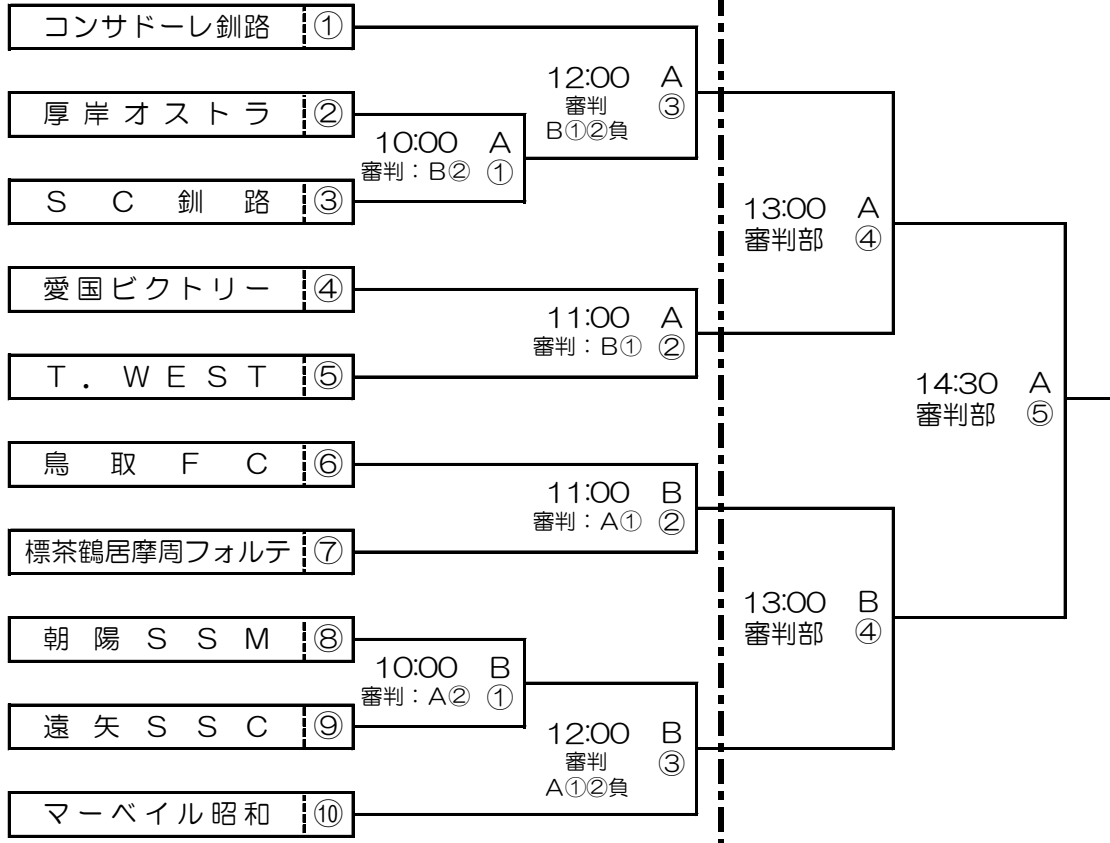

# 第33回全日本U-12フットサル選手権大会 釧路地区予選

会場 ウインドヒルくしろスーパーアリーナ 試合時間 8分-3分-8分 プレイイングタイム

令和5年2月11日(土)

競技担当 中村  
 審判担当 村田  
 会場担当 谷風  
 感染担当 菊地

令和5年2月12日(日)

競技担当 岡本  
 審判担当 村田  
 会場担当 谷風  
 感染担当 菊地

◇令和5年2月11日(土)

	時間	《Aコート》		《Bコート》	
		対戦	審判	対戦	審判
①	10時00分	厚岸 - SC釧路	B②	朝陽 - 遠矢	A②
②	11時00分	愛国 - T.WEST	B①	鳥取 - STMF	A①
③	12時00分	コンサドーレ - A①勝者	※	B①勝者 - 昭和	※

◇令和5年2月12日(日)

	時間	《Aコート》		《Bコート》	
		対戦	審判	対戦	審判
⑤	13時00分	A③勝者 - A②勝者	審判部	B②勝者 - B③勝者	審判部
⑥	14時30分	A⑤勝者 - B⑤勝者	審判部		

第33回全日本U-12フットサル選手権大会 釧路地区予選

《 フェニックスリーグ 》

試合時間 10分-3分-10分 ランニングタイム

令和5年2月12日(日)

《Aコート》

	A①敗者	A②敗者	B③敗者	D C G	勝点	得失	順位
A①敗者		—	—	—			
A②敗者	—		—	—			
B③敗者	—	—		—			
D C G	—	—	—				

《Bコート》

	B①敗者	B②敗者	A③敗者	勝点	得失	順位
B①敗者		—	—			
B②敗者	—		—			
A③敗者	—	—				

試合時間【10分-3分-10分】

	時間	《Aコート》			《Bコート》				
		対戦		審判	対戦		審判		
①	9時00分	A①敗者	—	A②敗者	A⑥	B③敗者	—	DCG	審判部
②	9時30分	B①敗者	—	B②敗者	A①	—			
③	10時00分	A①敗者	—	B③敗者	A②	A②敗者	—	DCG	審判部
④	10時30分	B①敗者	—	A③敗者	A③	—			
⑤	11時00分	A①敗者	—	DCG	A④	A②敗者	—	B③敗者	審判部
⑥	11時30分	B②敗者	—	A③敗者	A⑤	—			