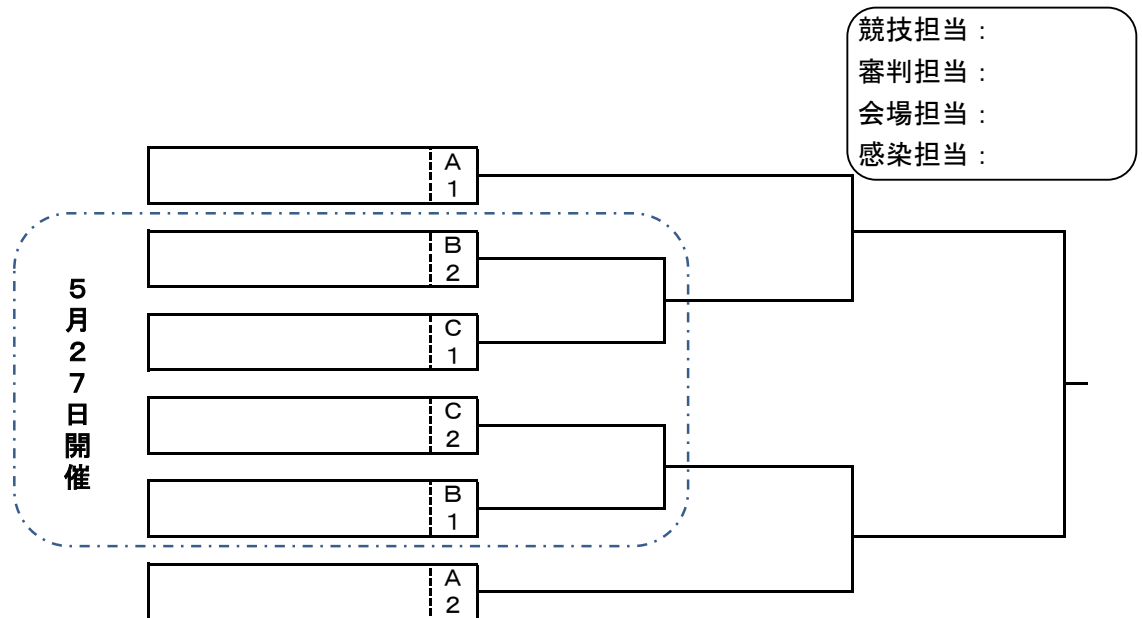

第20回全道少年U-10サッカー北北海道大会釧路地区予選
兼 第39回釧路市長旗U-10サッカー大会

【 1次ラウンド 5月27日(土) 】

《 1次ラウンド 》

△	A ブロック	△	B ブロック	△	C ブロック
1	コンバット	5	朝陽SSM	8	SC釧路
2	T.WEST	6	SC釧路D	9	STMF
3	遠矢	7	コンサドーレ	10	愛国
4	富原				

競技担当		審判担当	
会場担当		感染担当	

【 決勝トーナメント 5月28日(日) 】

【 フェニックスリーグ 5月28日(日) 】

△	A3位	B3位	C3位	A4位
A3位				
B3位				
C3位				
A4位