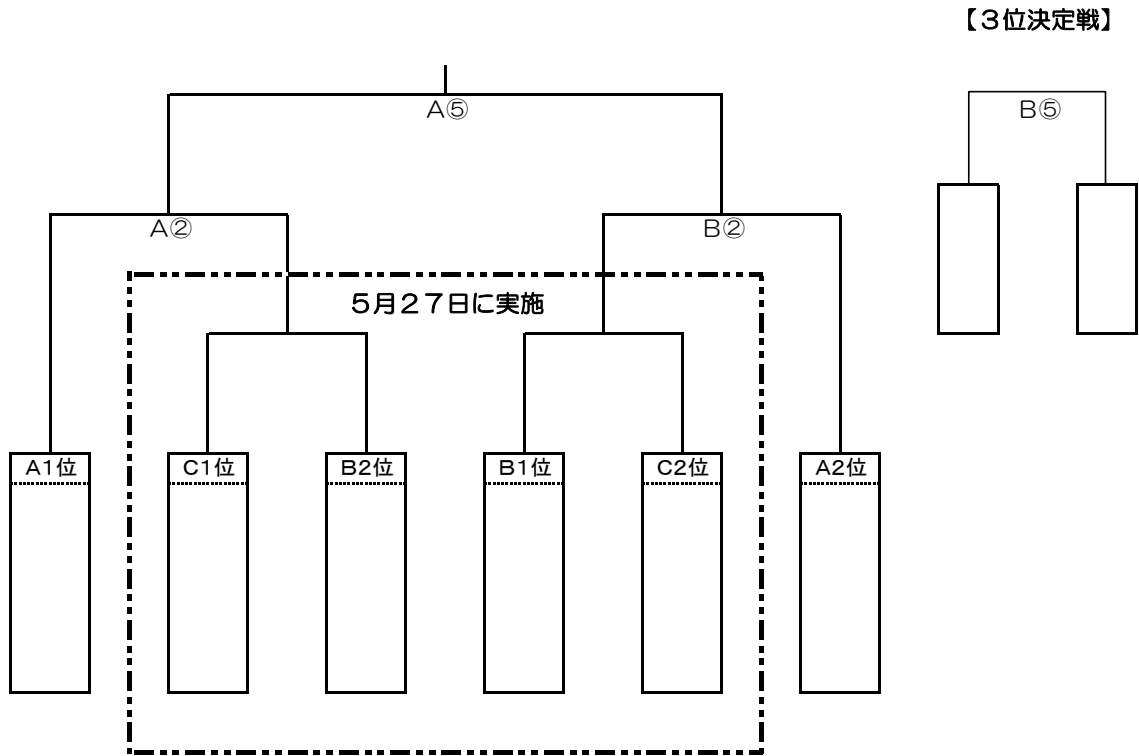

第20回全道少年U-10サッカー北海道大会釧路地区予選
兼 第39回釧路市長旗U-10サッカー大会
《 決勝トーナメント 組合せ 》

《 フェニックスリーグ 組合せ 》

【Aブロック組合せ】

Aブロック	A⑦負	A3位	C3位	勝点	得失	順位
A⑦負		-	-			
A3位	-		-			
C3位	-	-				

【Bブロック組合せ】

Bブロック	B⑦負	A4位	B3位	勝点	得失	順位
B⑦負		-	-			
A4位	-		-			
B3位	-	-