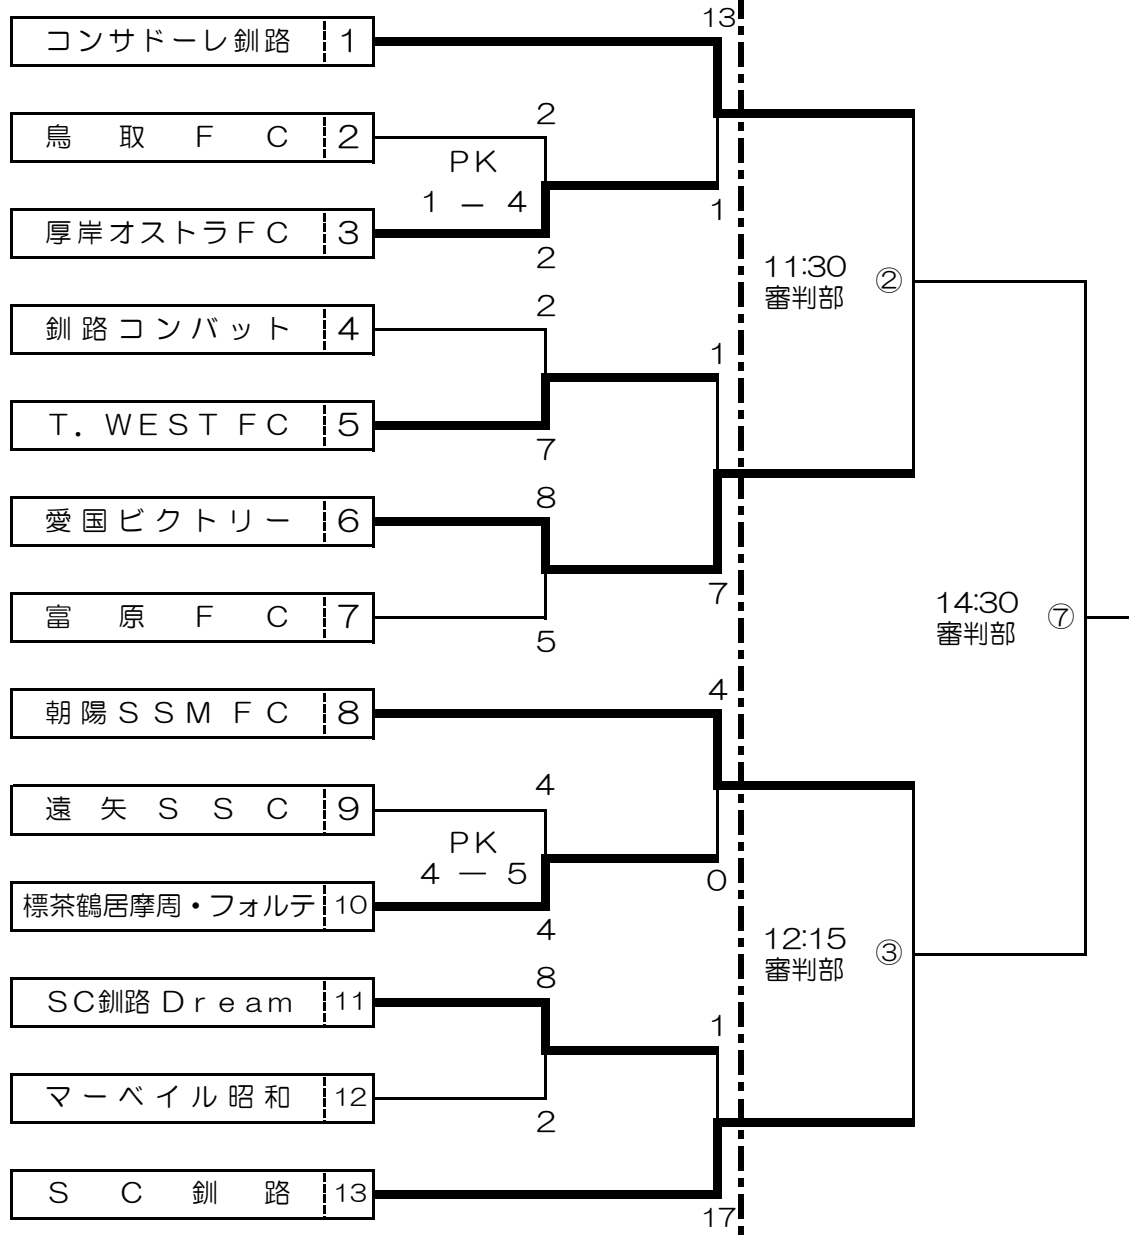

# 第34回全日本U-12フットサル選手権大会 釧路地区予選

試合時間 8分-3分-8分 プレーイングタイム

令和6年2月11日(日)

会場 ウインドヒルくしろスーパーアリーナ

令和6年2月12日(月祝)

会場 鶴居村ファミスポアップ

競技担当 中村  
 審判担当 池本  
 会場担当 山林

競技担当 中村  
 審判担当 池本  
 会場担当 山林

◇令和6年2月11日(日)

	時間	《Aコート》		《Bコート》	
		対戦	審判	対戦	審判
①	10:00	鳥取FC 2-2 PK 厚岸オストラ (1-4)	A③	遠矢SSC 4-4 PK STMF (4-5)	B②
②	11:00	コンバット 2-7 T. WEST	A①	SCD 8-2 昭和	B①
③	12:00	愛国V 8-5 富原FC	A②	朝陽SSM 4-0 STMF	B④
④	13:00	コンサドーレ 13-1 厚岸オストラ	A⑤	SCD 1-17 SC釧路	B③
⑤	14:00	T. WEST 1-7 愛国	A④		