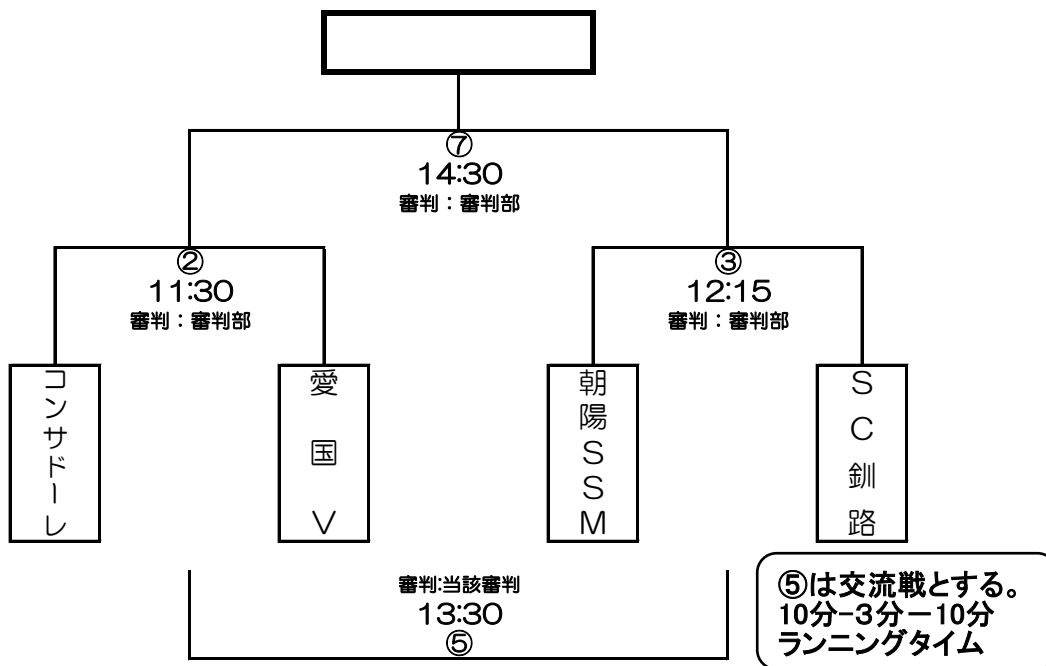

# 第34回全日本U-12フットサル選手権大会 釧路地区予選

令和6年2月12日（月祝）

会場 鶴居村ファミスポアップ

競技担当	中 村	審判担当	池 本	会場担当	山 林
------	-----	------	-----	------	-----

【決勝トーナメント】

試合時間 8分-3分-8分 プレイングタイム