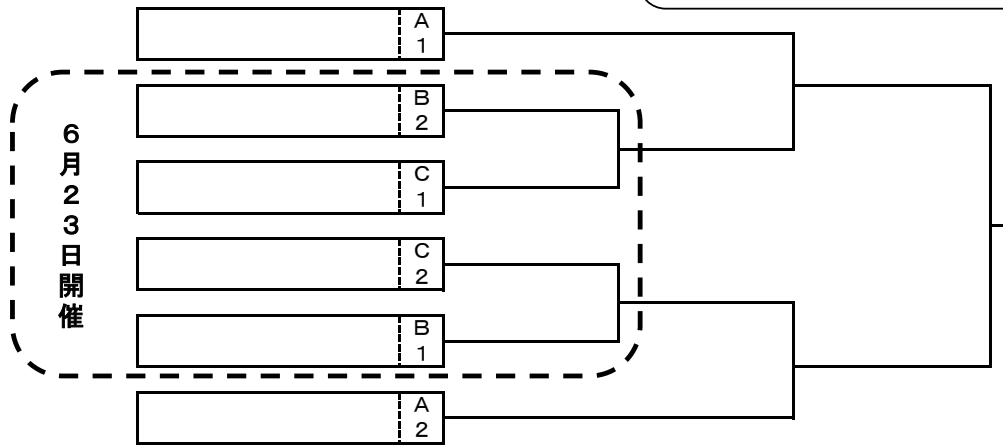

フジパングループPresents 2024ロバパンCUP
第56回全道U-12サッカー大会 釧路地区予選
兼 第53回道新旗U-12釧路サッカー大会

【 1次ラウンド 6月23日(日) 】 釧路市民陸上競技場附属競技場

《 1次ラウンド 》

＼	Aブロック
1	コンサドーレ
2	S T M F
3	富 原
4	厚 岸 遠 矢

＼	Bブロック
5	S C 釧 路
6	T . W E S T
7	愛 国

＼	Cブロック
8	朝 陽 S S M
9	マーベイル昭和
10	鳥 取

競技担当	菊 地
会場担当	谷 風

審判担当	村田・池本

【 決勝トーナメント 6月30日(日) 】 阿寒町多目的広場

競技担当	岡 本
審判担当	村田・池本
会場担当	谷 風