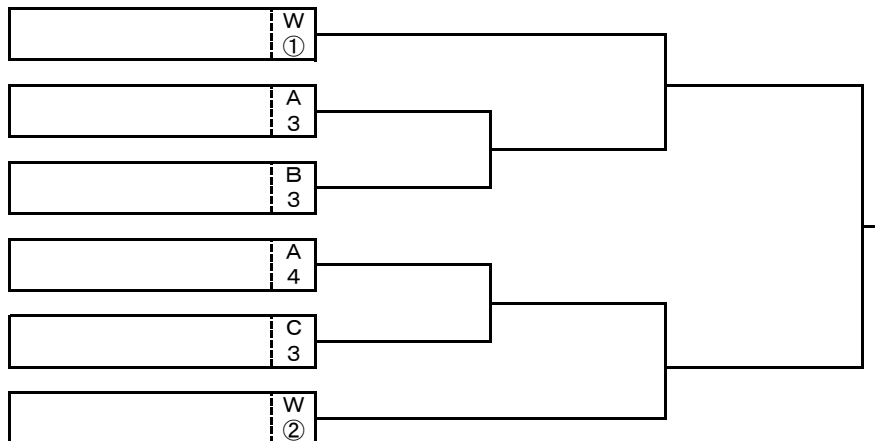

【 フェニックストーナメント 6月30日(日) 】 阿寒町多目的広場