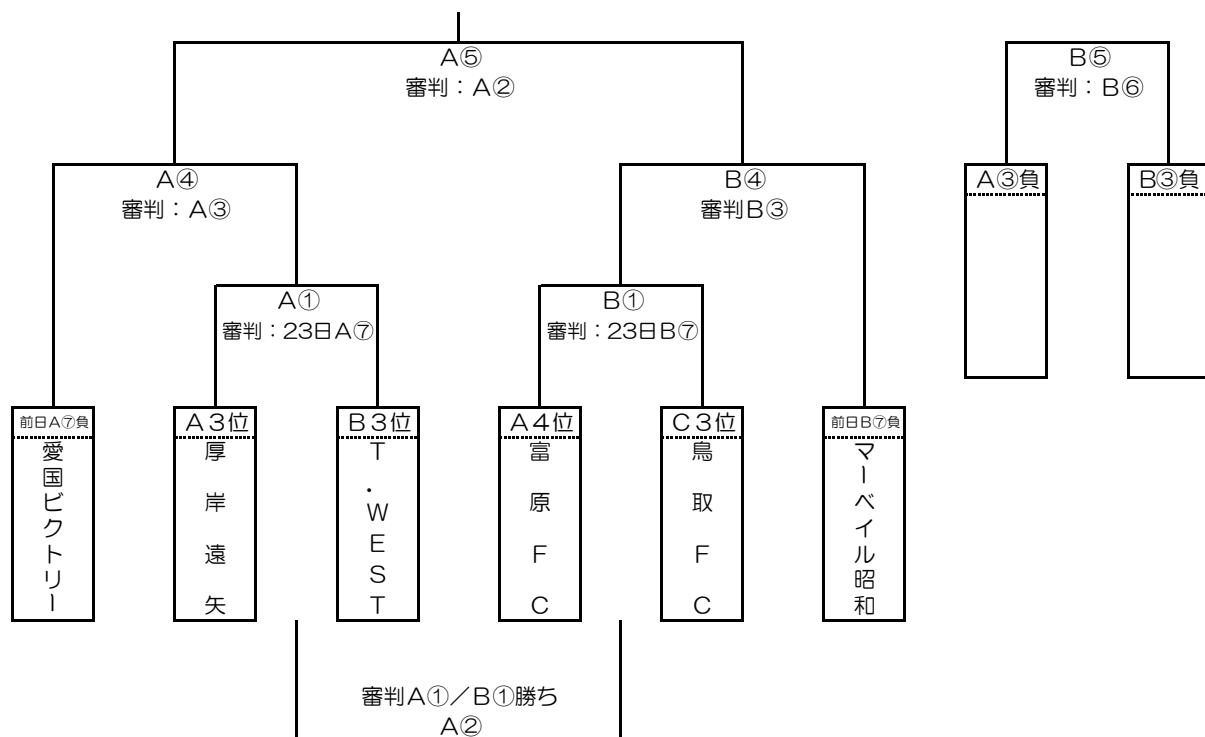

《 フェニックストーナメント 組合せ 》