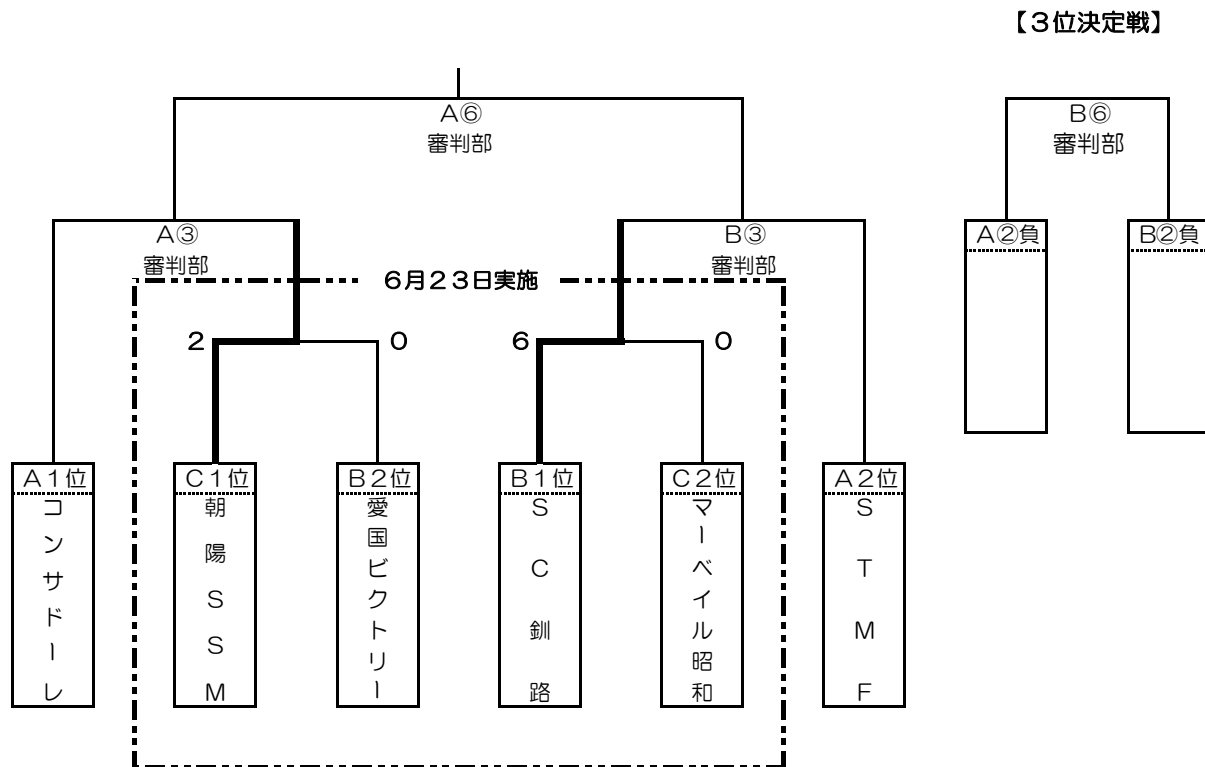

フジパングループPresents 2024ロバパンCUP
第56回全道U-12サッカー大会 釧路地区予選
兼 第53回道新旗U-12釧路サッカー大会

《 決勝トーナメント 組合せ 》