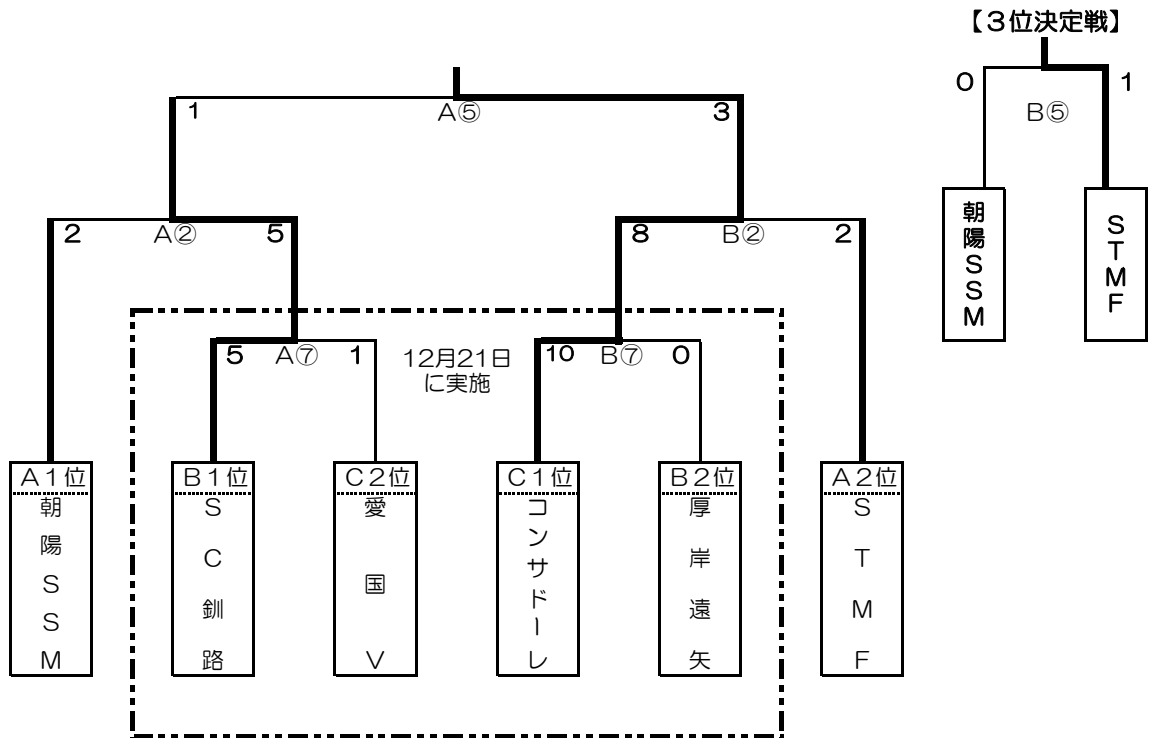

全道フットサル選手権大会2025 U-12の部 釧路地区予選

《 決勝トーナメント 組合せ 》

《 フェニックリーグ 組合せ 》

	愛国V	富原	T. WEST	勝点	得失	順位
愛国V		○ 5 - 0	○ 3 - 1	6	7	1
富原	● 0 - 5		○ 2 - 1	3	-4	2
T. WEST	● 1 - 3	● 1 - 2		0	-3	3

	厚岸遠矢	昭和	鳥取	勝点	得失	順位
厚岸遠矢		○ 5 - 1	○ 2 - 0	6	6	1
昭和	● 1 - 5		○ 3 - 2	3	-3	2
鳥取	● 0 - 2	● 2 - 3		0	-3	3