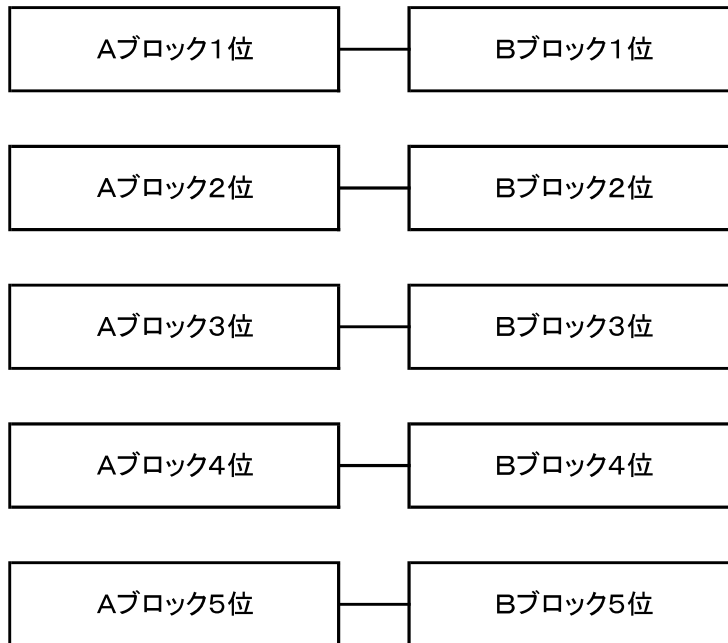

《 B リ ー グ 》

＼	C ブ ロ ッ ク
1	寿中央遠矢ドリーム
2	釧 路 南 F C
3	標茶鶴居・摩周
4	厚 岸 オ ス ト ラ
5	SC釧路U-12B

競技責任者 中村

審判責任者 中瀬・今村

会場責任者 標茶鶴居摩周・SC釧路

**【順位決定戦 5月27日(日)】 鶴居多目的運動広場**

《 A リ ー グ 》

競技責任者: 中村  
審判責任者: 中瀬・今村  
会場責任者: 標茶鶴居摩周  
SC釧路