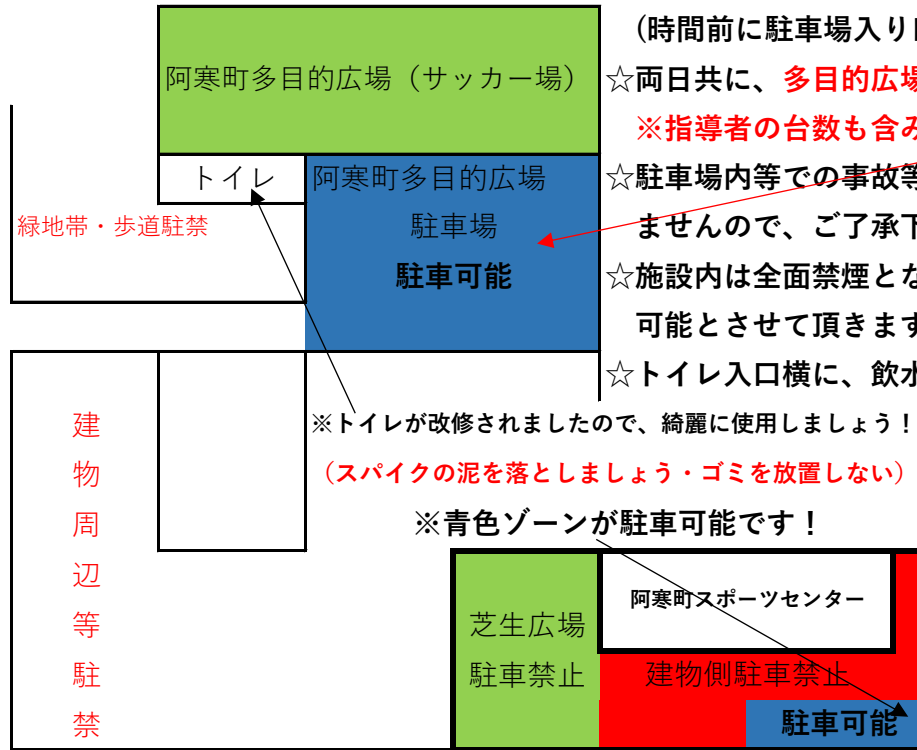

阿寒町多目的広場 駐車場ほか注意事項

- ☆開場時間は両日ともに8時30分です！
(時間前に駐車場入り口付近に駐停車しないで下さい！)
- ☆両日共に、多目的広場駐車場は1チーム4台とします！
※指導者の台数も含まます！！
- ☆駐車場内等での事故等は、主催者・会場担当は責任を負えませんので、ご了承下さい。
- ☆施設内は全面禁煙となっていますが、車の中でのみ喫煙可能とさせていただきます。(灰皿は設置していません！)
- ☆トイレ入口横に、飲水可能な水道があります！

- ※両日共に駐車可能ですが、野球大会関係者やお祭りなどで一般の方々も使用するの駐車が厳しい事も予想されます！
- ※両日共に阿寒小学校の駐車場をお借りしています！